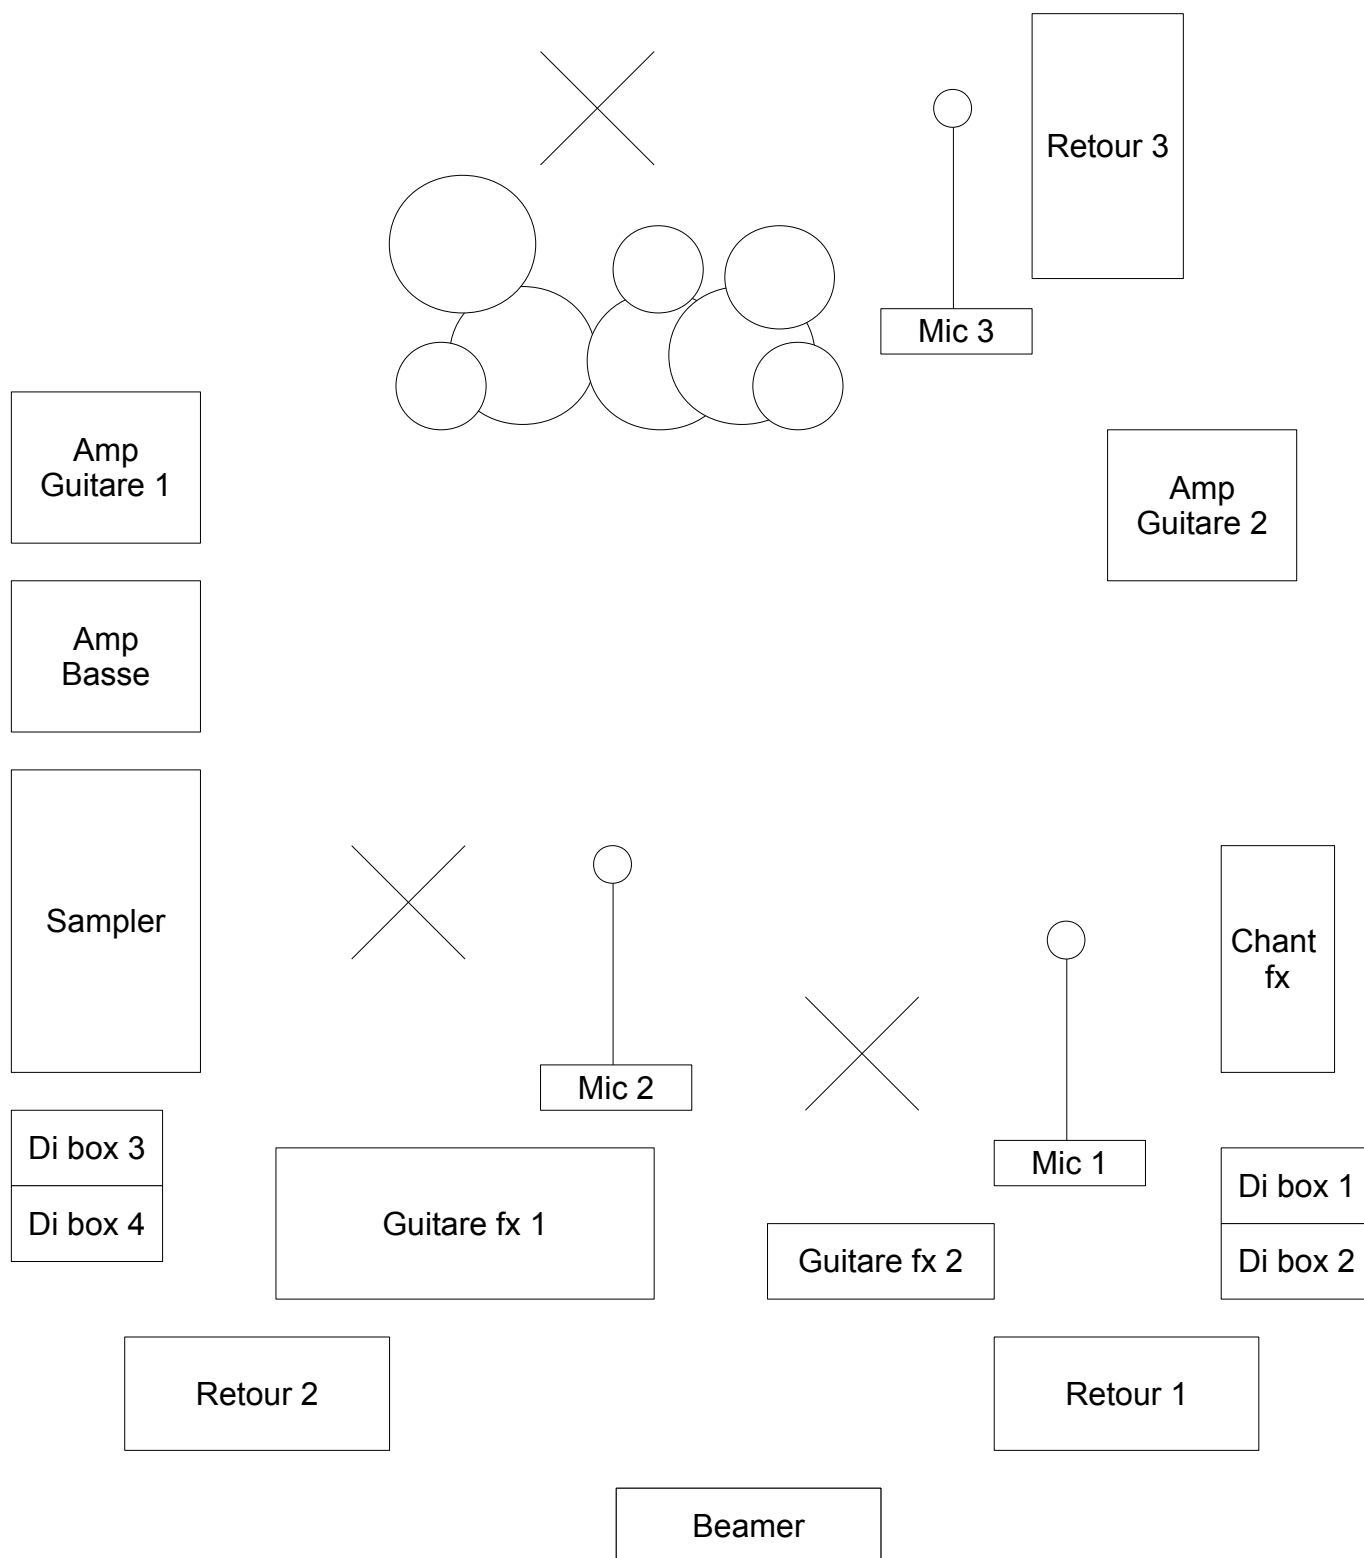

Plan de scène Meïan 2011

Ecran de projection

Contact: info@meïan.eu / +41 78 623 82 56 (Gaël)